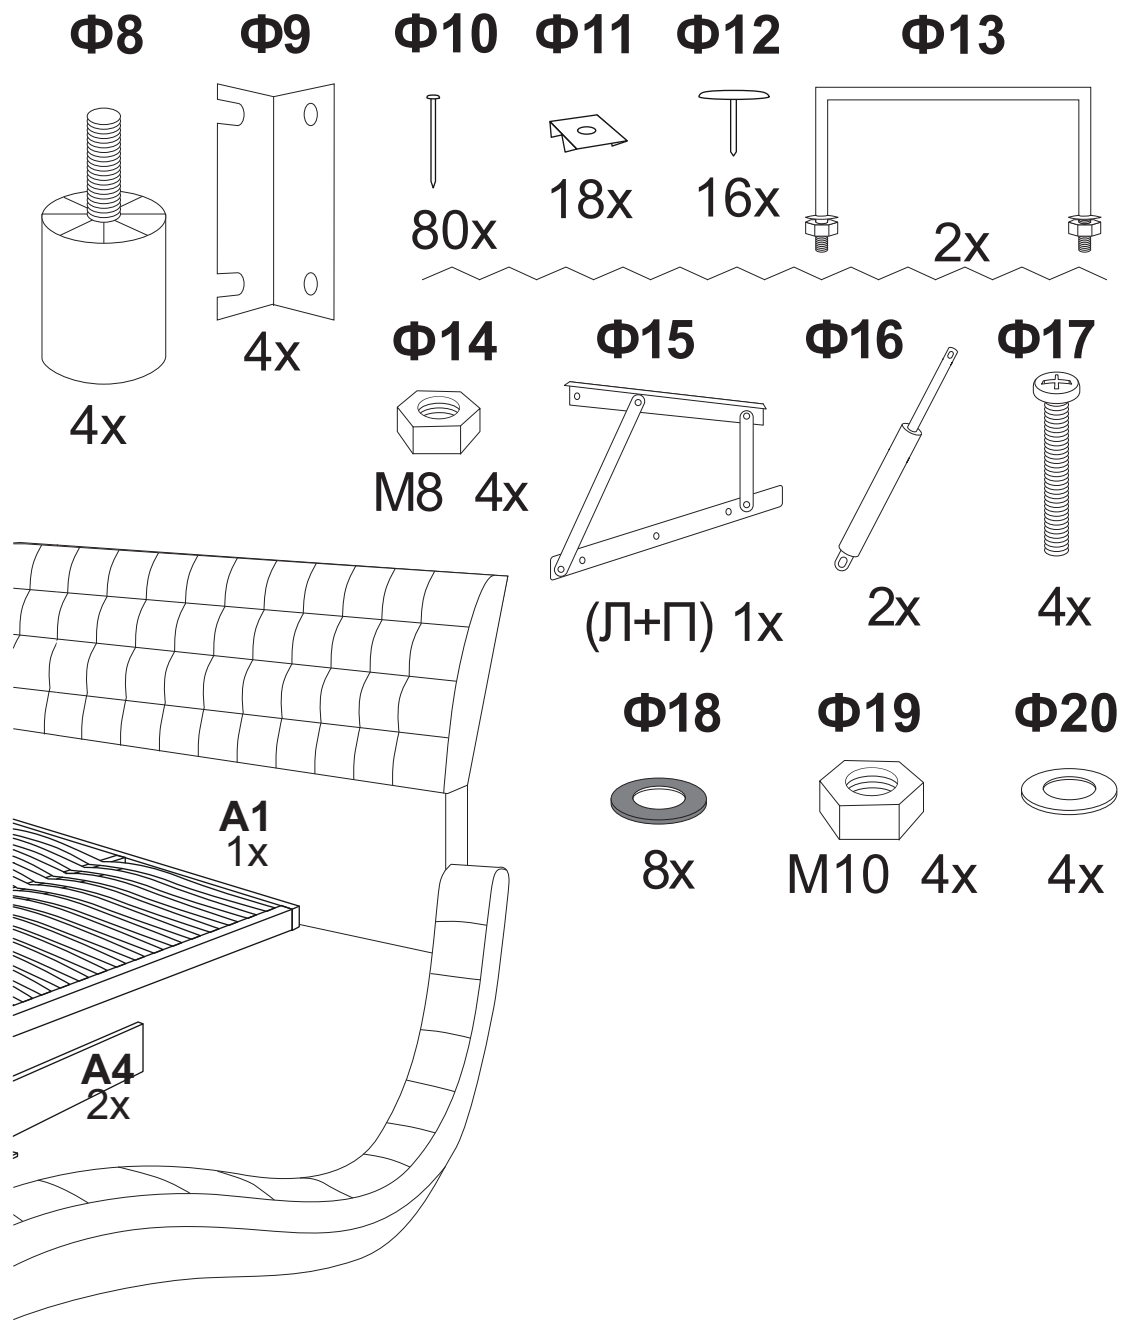

АТЛАНТИКО с ПМ

ORMATEK

Φ1

28x

Φ2

4x

Φ3

24x

Φ4

2x

Φ5

2x

Φ6

8x

Φ7

8x

9

3

10

4

5

7

6

8